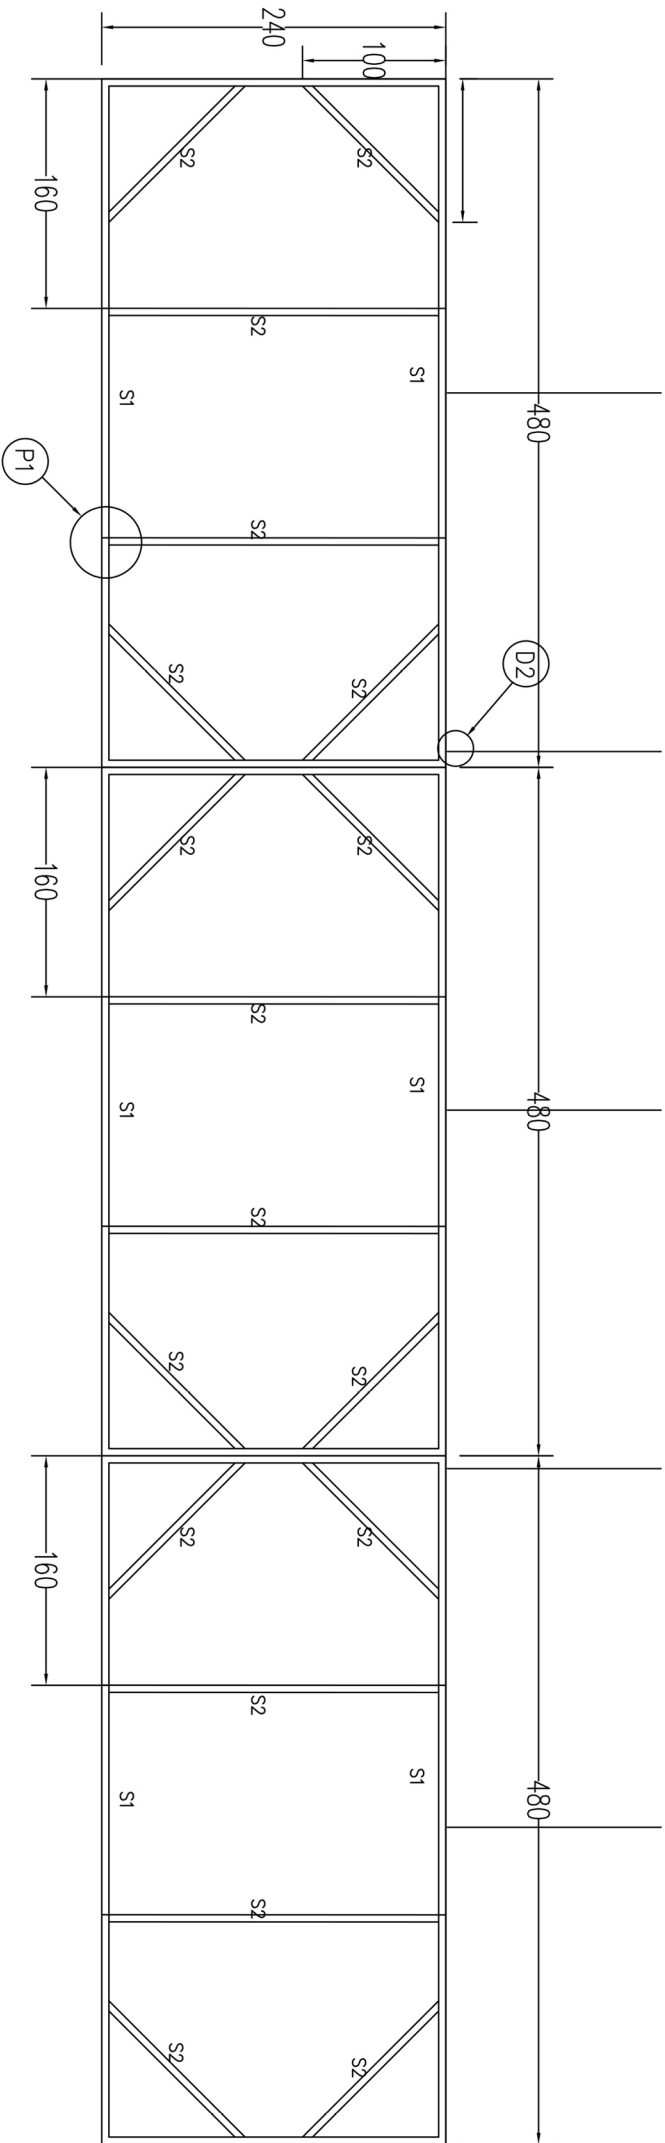

# 演藝廳眉幕尺寸

鋁合金眉幕框架製作圖  
ALUMINUM FRAMED TEASER FOR LINE SET #1  
Scale: 1/30

# 演藝廳二樓座位圖

# 演藝廳舞台平面圖