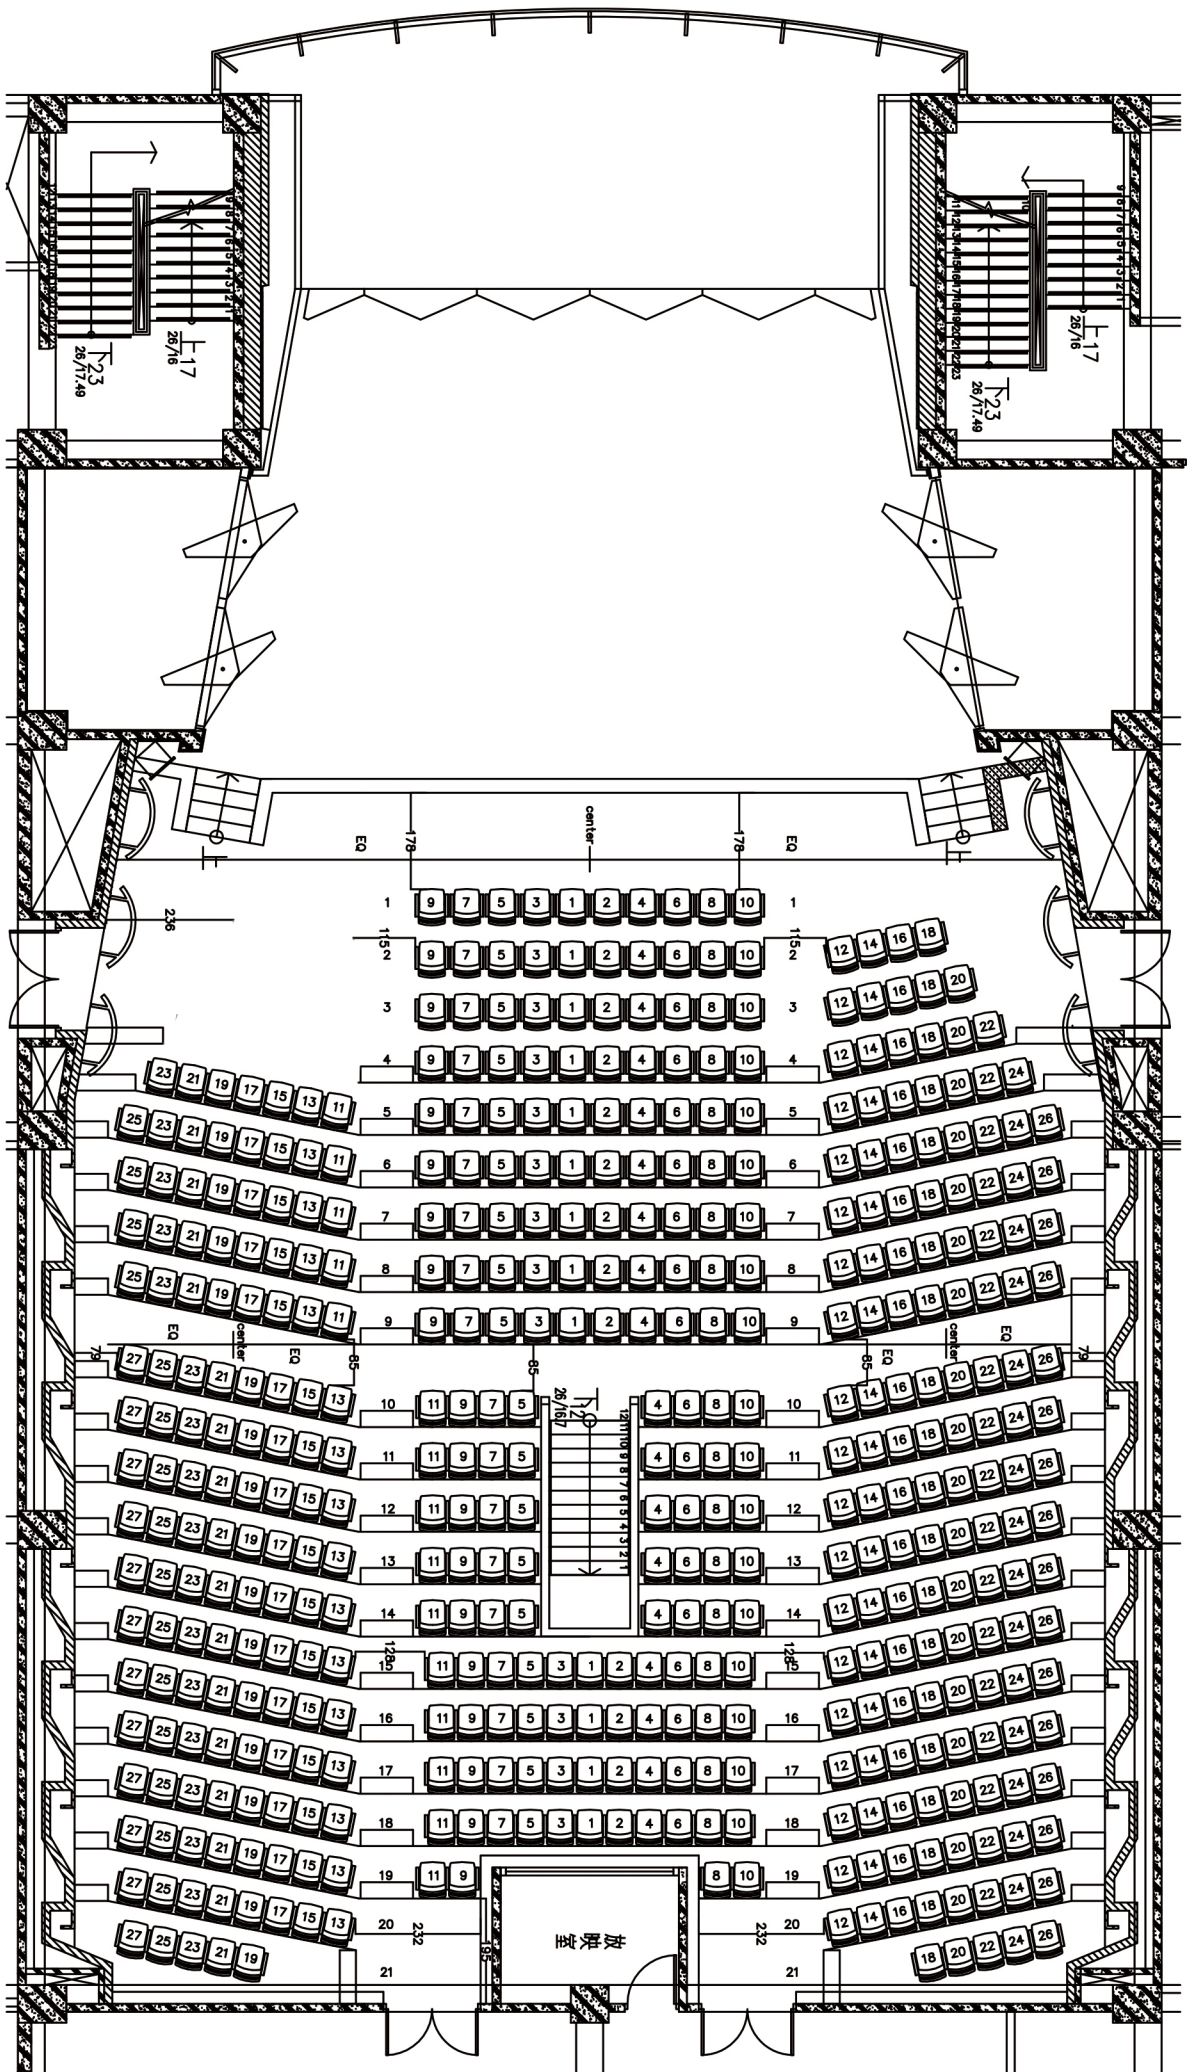

# 演藝廳眉幕尺寸

鋁合金眉幕框架製作圖  
ALUMINUM FRAMED TEASER FOR LINE SET #1  
Scale: 1/30

# 演藝廳二樓座位圖

# 演藝廳舞台平面圖